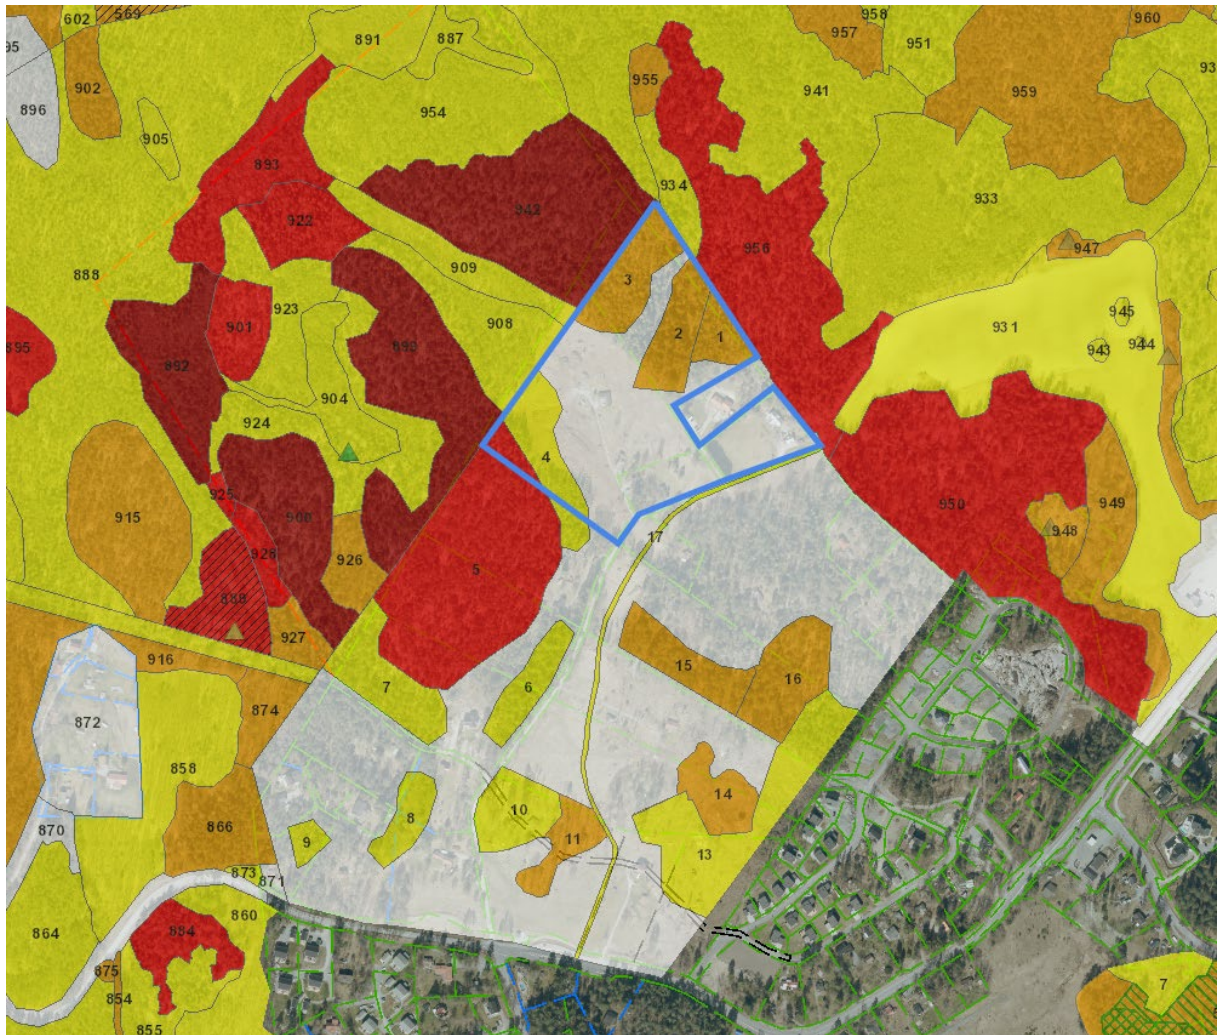

Bilaga 1 – Naturvärden kring planbeskedsområdet

Planbeskedsområdet är markerat med blå linje

- Högsta naturvärde - naturvärdesklass 1, Säker bedömning
- Högt naturvärde - naturvärdesklass 2, Säker bedömning
- Påtagligt naturvärde - naturvärdesklass 3, Säker bedömning
- Visst naturvärde - naturvärdesklass 4, Säker bedömning
- Lågt naturvärde, Säker bedömning