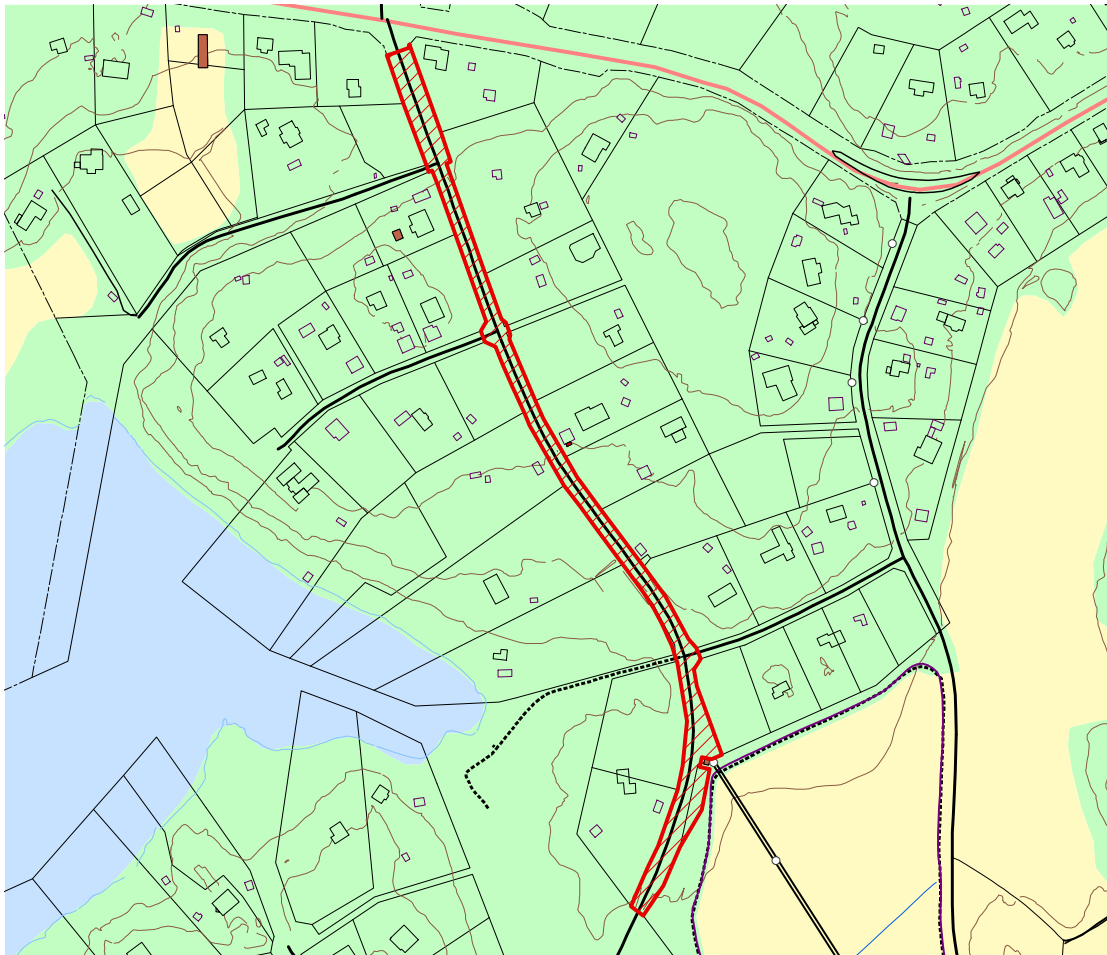

DETALJPLAN FÖR

# DEL AV SVAVELSÖVÄGEN

I SVINNINGE, ÖSTERÅKERS KOMMUN,  
STOCKHOLMS LÄN

UPPRÄTTAD DEN 24 AUGUSTI 2016 PÅ SAMHÄLLSBYGGNADS-  
FÖRVALTNINGEN I ÅKERSBERGA

TILL DETALJPLANEN HÖRANDE HANDLINGAR:

- PLANKARTA MED BESTÄMMELSER
- PLAN- OCH GENOMFÖRANDEBESKRIVNING