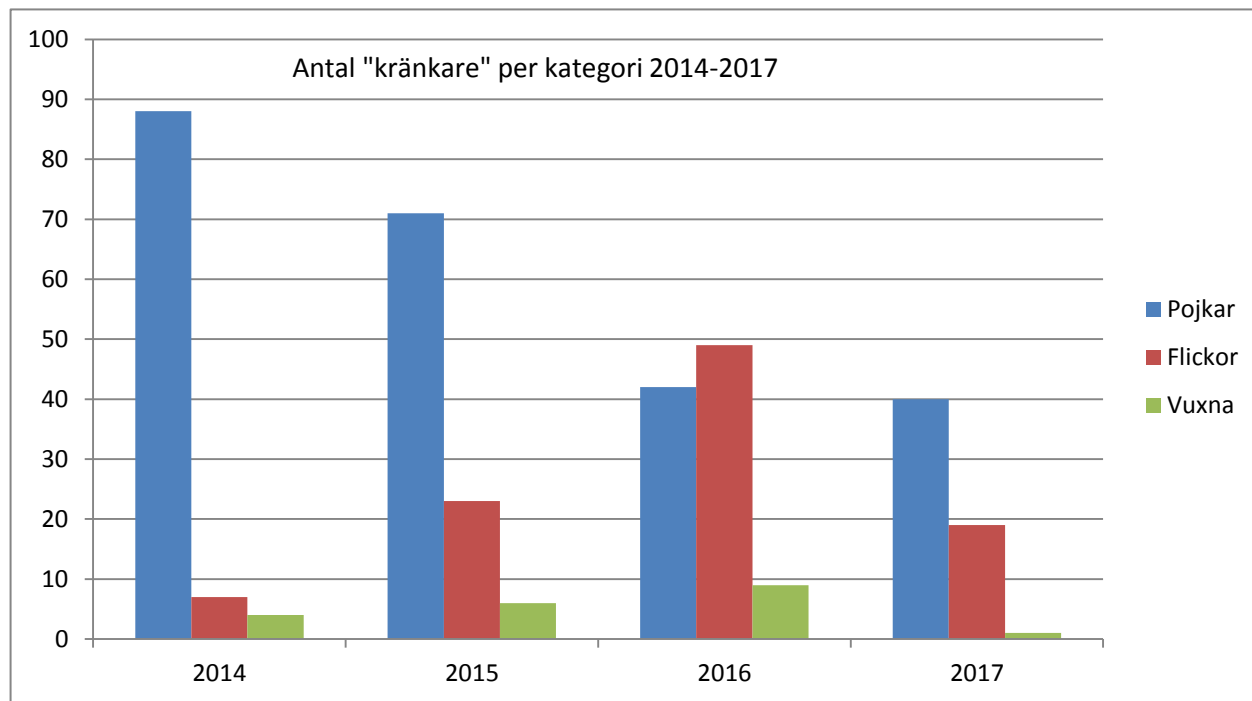

Bilaga - Anmälda kränkningar 2017

Antal "kränkare" per kategori 2014-2017