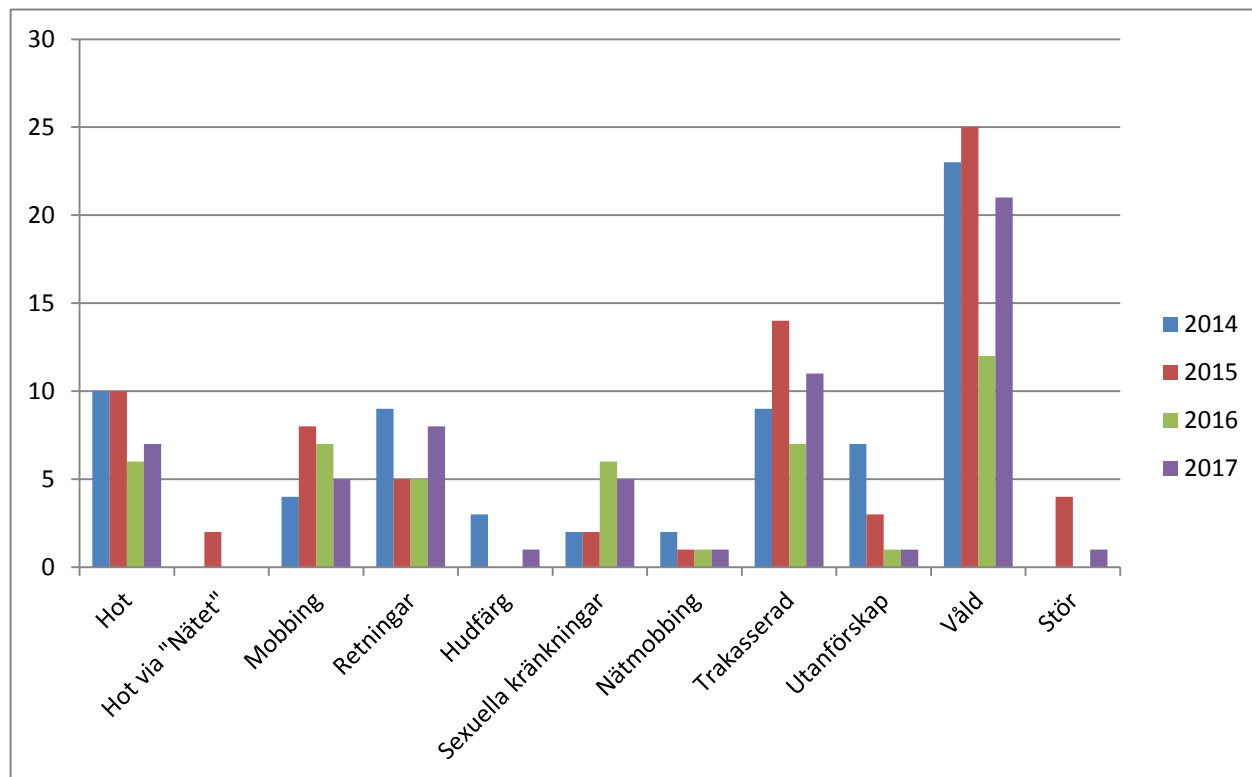

Bilaga - Anmälda kränkningar 2017

32	2017-08-23	Röllingby	2		4-5	1										1			?	1				
33	2017-08-25	Röllingby	1		8A	1							1						?	1				
34	2017-04-09	Röllingby	2		8A	1													1	?	1			
35	2017-09-06	Röllingby	1		7C	1													1	?	1			
36	2017-10-12	Röllingby	1		6A, 8B	1													1	?	1			
37	2017-10-03	Sjökarby	1	1	5B	1													1		1			
38	2017-10-03	Sjökarby	1			1					1										1			
39	2017-06-14	Sjökarby	1		3A	1													1	1	1			
40	2017-09-19	Solskiftet	1		7A	?	?				1										1			
41	2017-09-11	Solskiftet	1		7A	?	?			1											1			
42	2017-04-25	Solskiftet	1		7B	?	?													1		1		
43	2017-05-04	Solskiftet	1		4B	1														1		1		
44	2017-03-31	Solskiftet	1		8A	2					1								1	1	1			
45	2017-03-30	Solskiftet	1	1	8A	1				1											1			
46	2017-01-27	Solskiftet	1		8C	1				1											1			
47	2017-02-17	Solskiftet	1	1	9C	3					1										1			
48	2017-02-17	Solskiftet	1	1	9C	1					1										1			
49	2017-05-09	Tråsättra	1		6B		1													1				
50	2017-10-11	Åkerstorp	1		FA	1				1											1	1		
51	2017-10-10	Åkerstorp	1	1	2A	1				1										1	1	1		
52	2017-11-23	Åkerstorp		1		1				1										1	1	1		
			39	13	1	40	19	1	7	0	5	8	1	5	1	11	1	21	1	29	48	1	1	0

Bilaga - Anmälda kränkningar 2017

Antal kränkningar per kategori 2014-2017