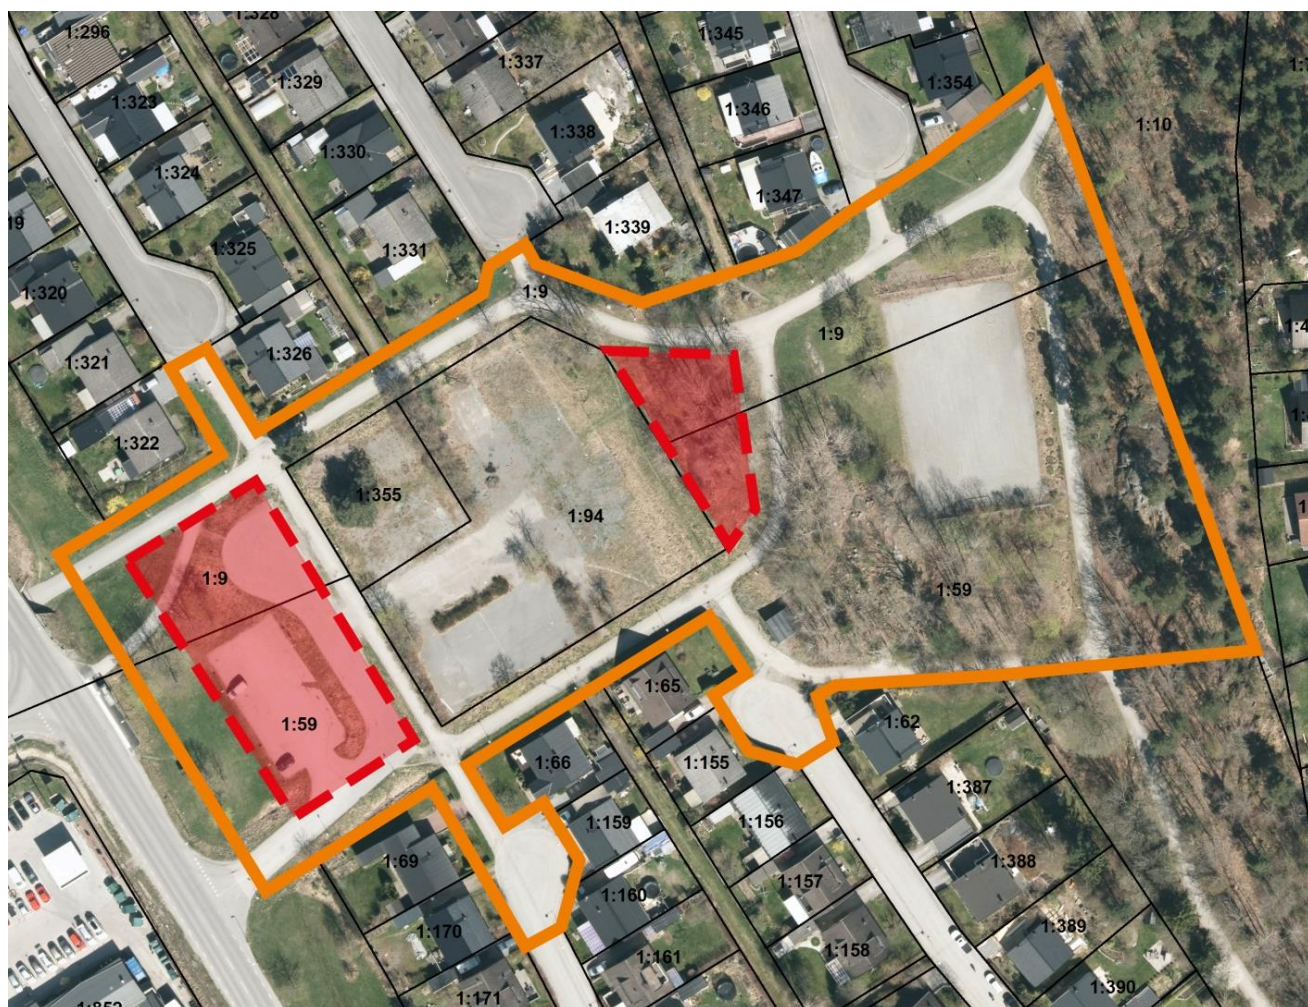

## Bilaga 1

Orange linje visar ungefärligt planområde för ”Tråsättra 1:94 m.fl.”. Röd färg markerar, för markanvisningsavtal, aktuella delar av Tråsättra 1:9 och 1:59.