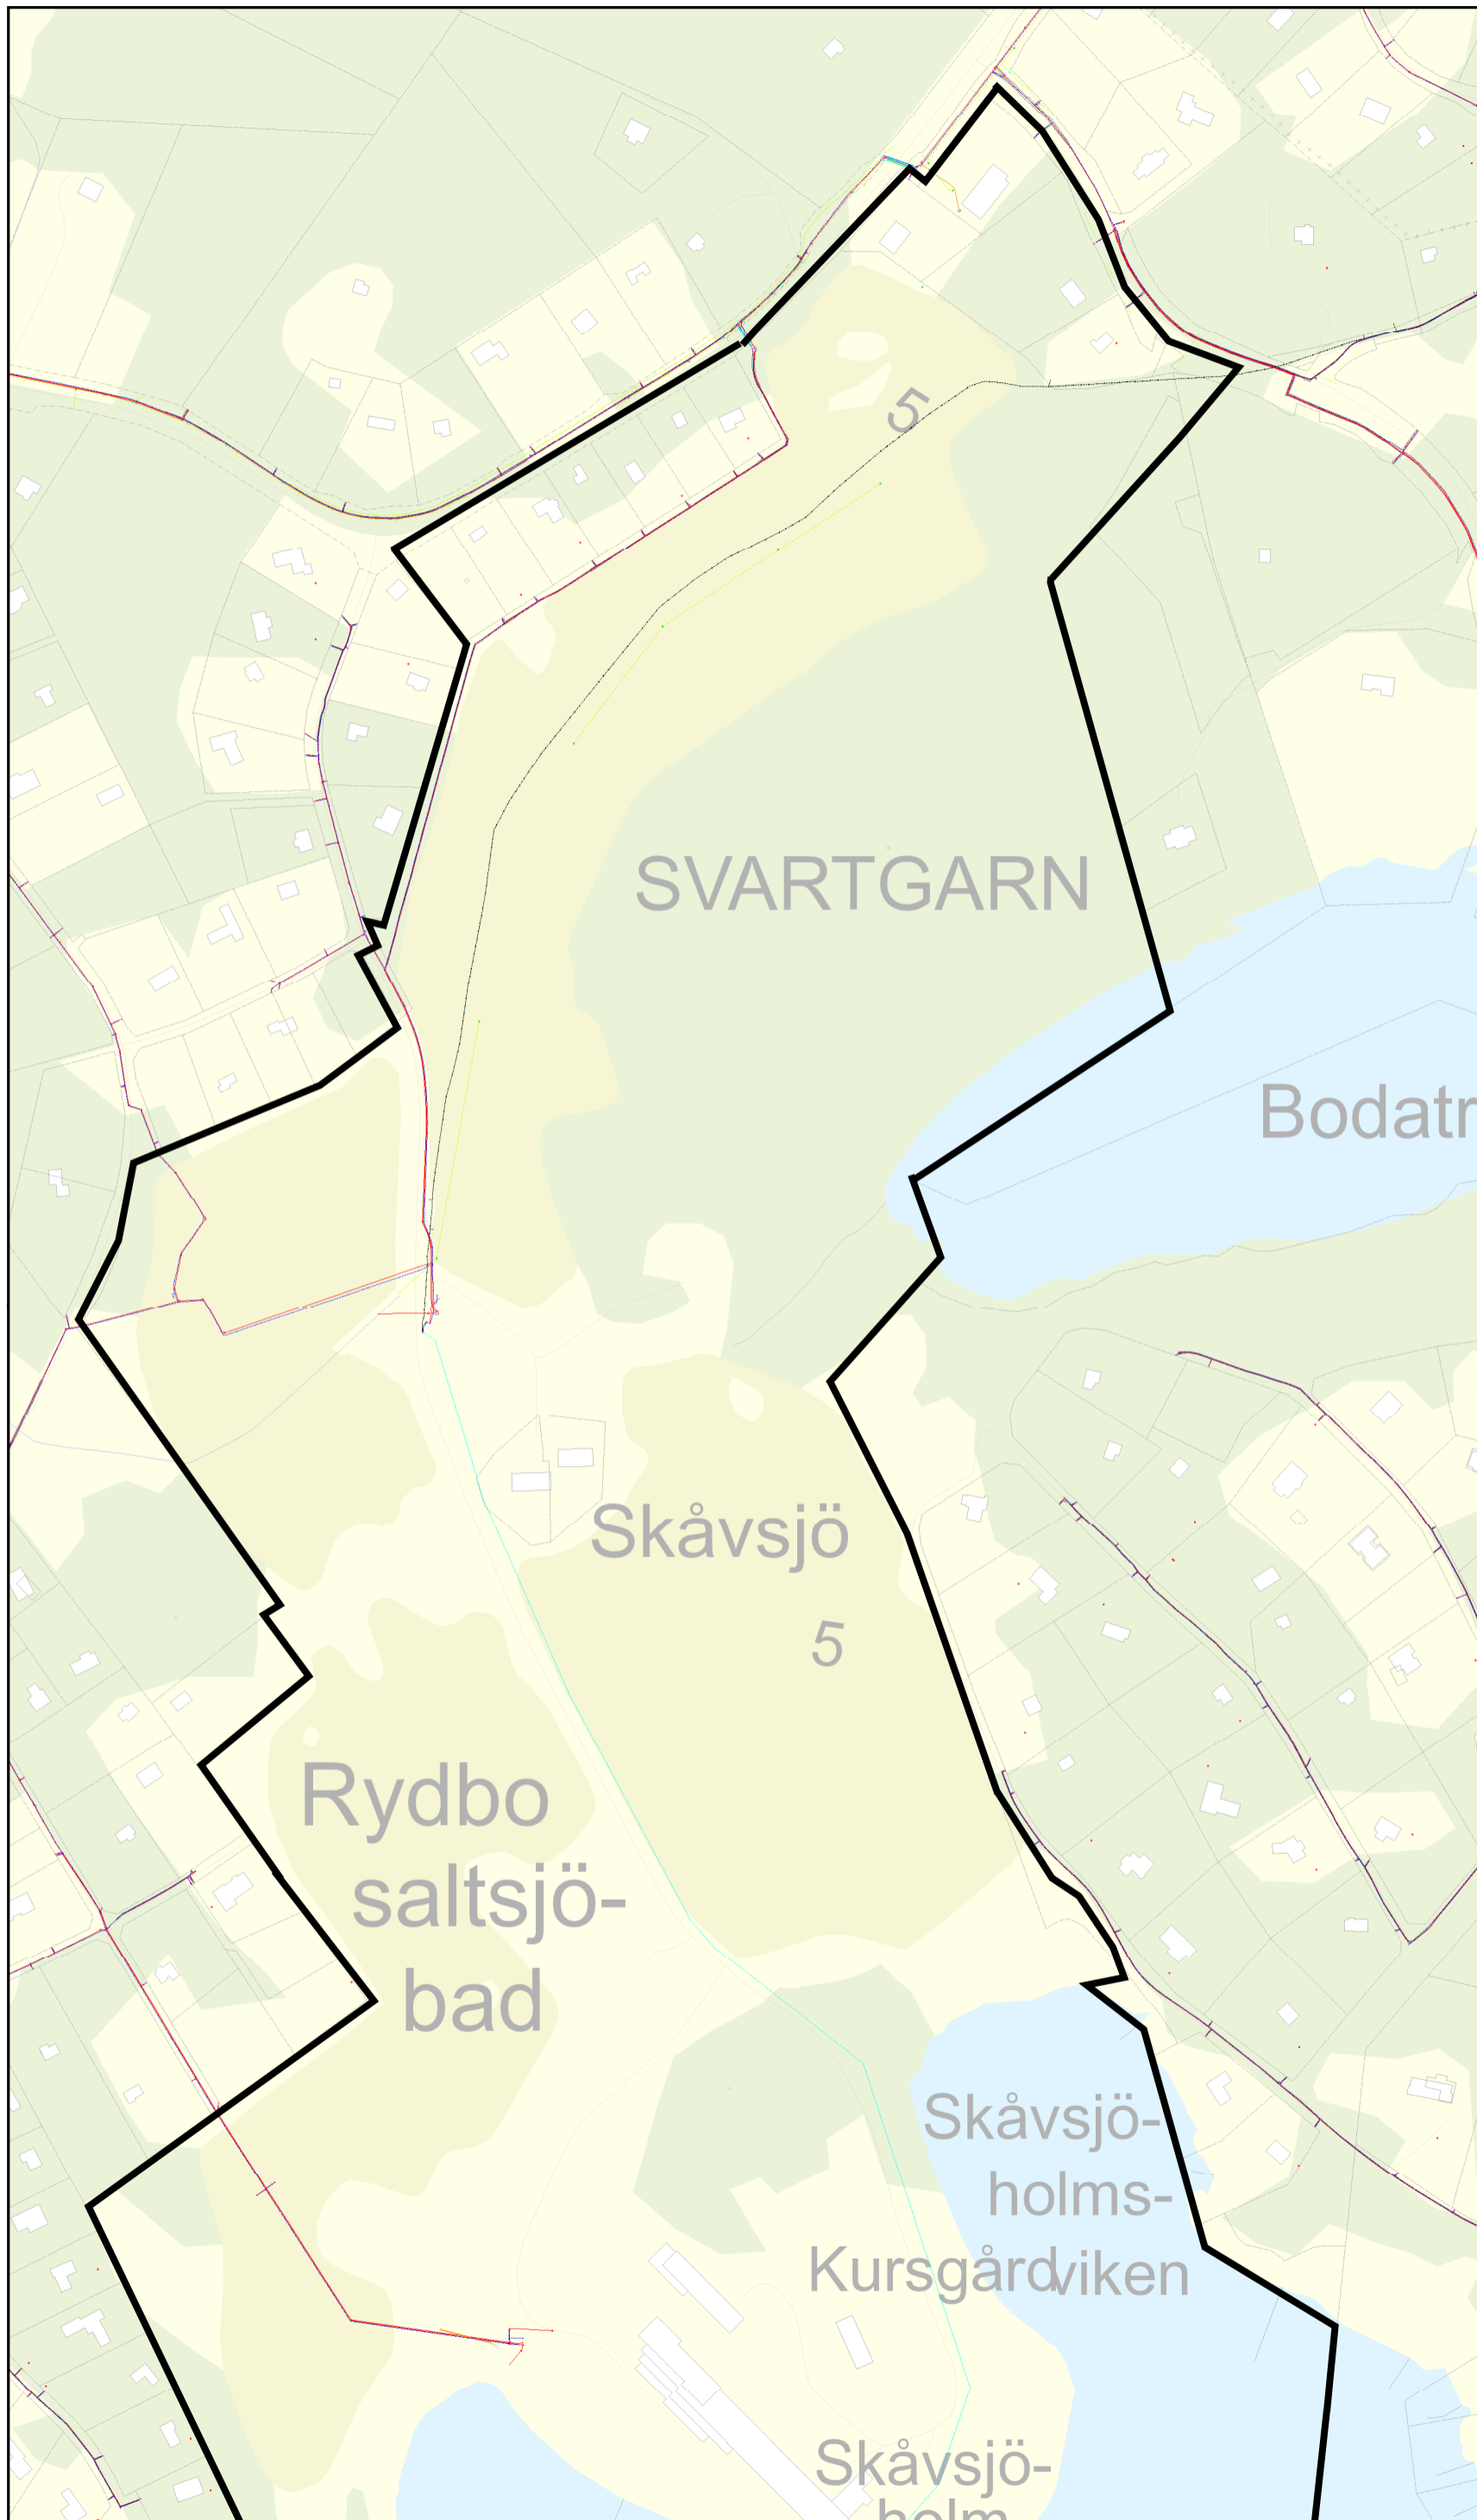

Roslagsvatten

Utdrag ur Roslagsvattens VA-karta

Upplysning

Ledningens läge kan vara osäkert!

Format: A3 Skala: 1:3 600

Koordinatsystem Höjdsystem
SWEREF99 18 00 RH 2000

Skapad av Roslagsvatten den
2016-10-27