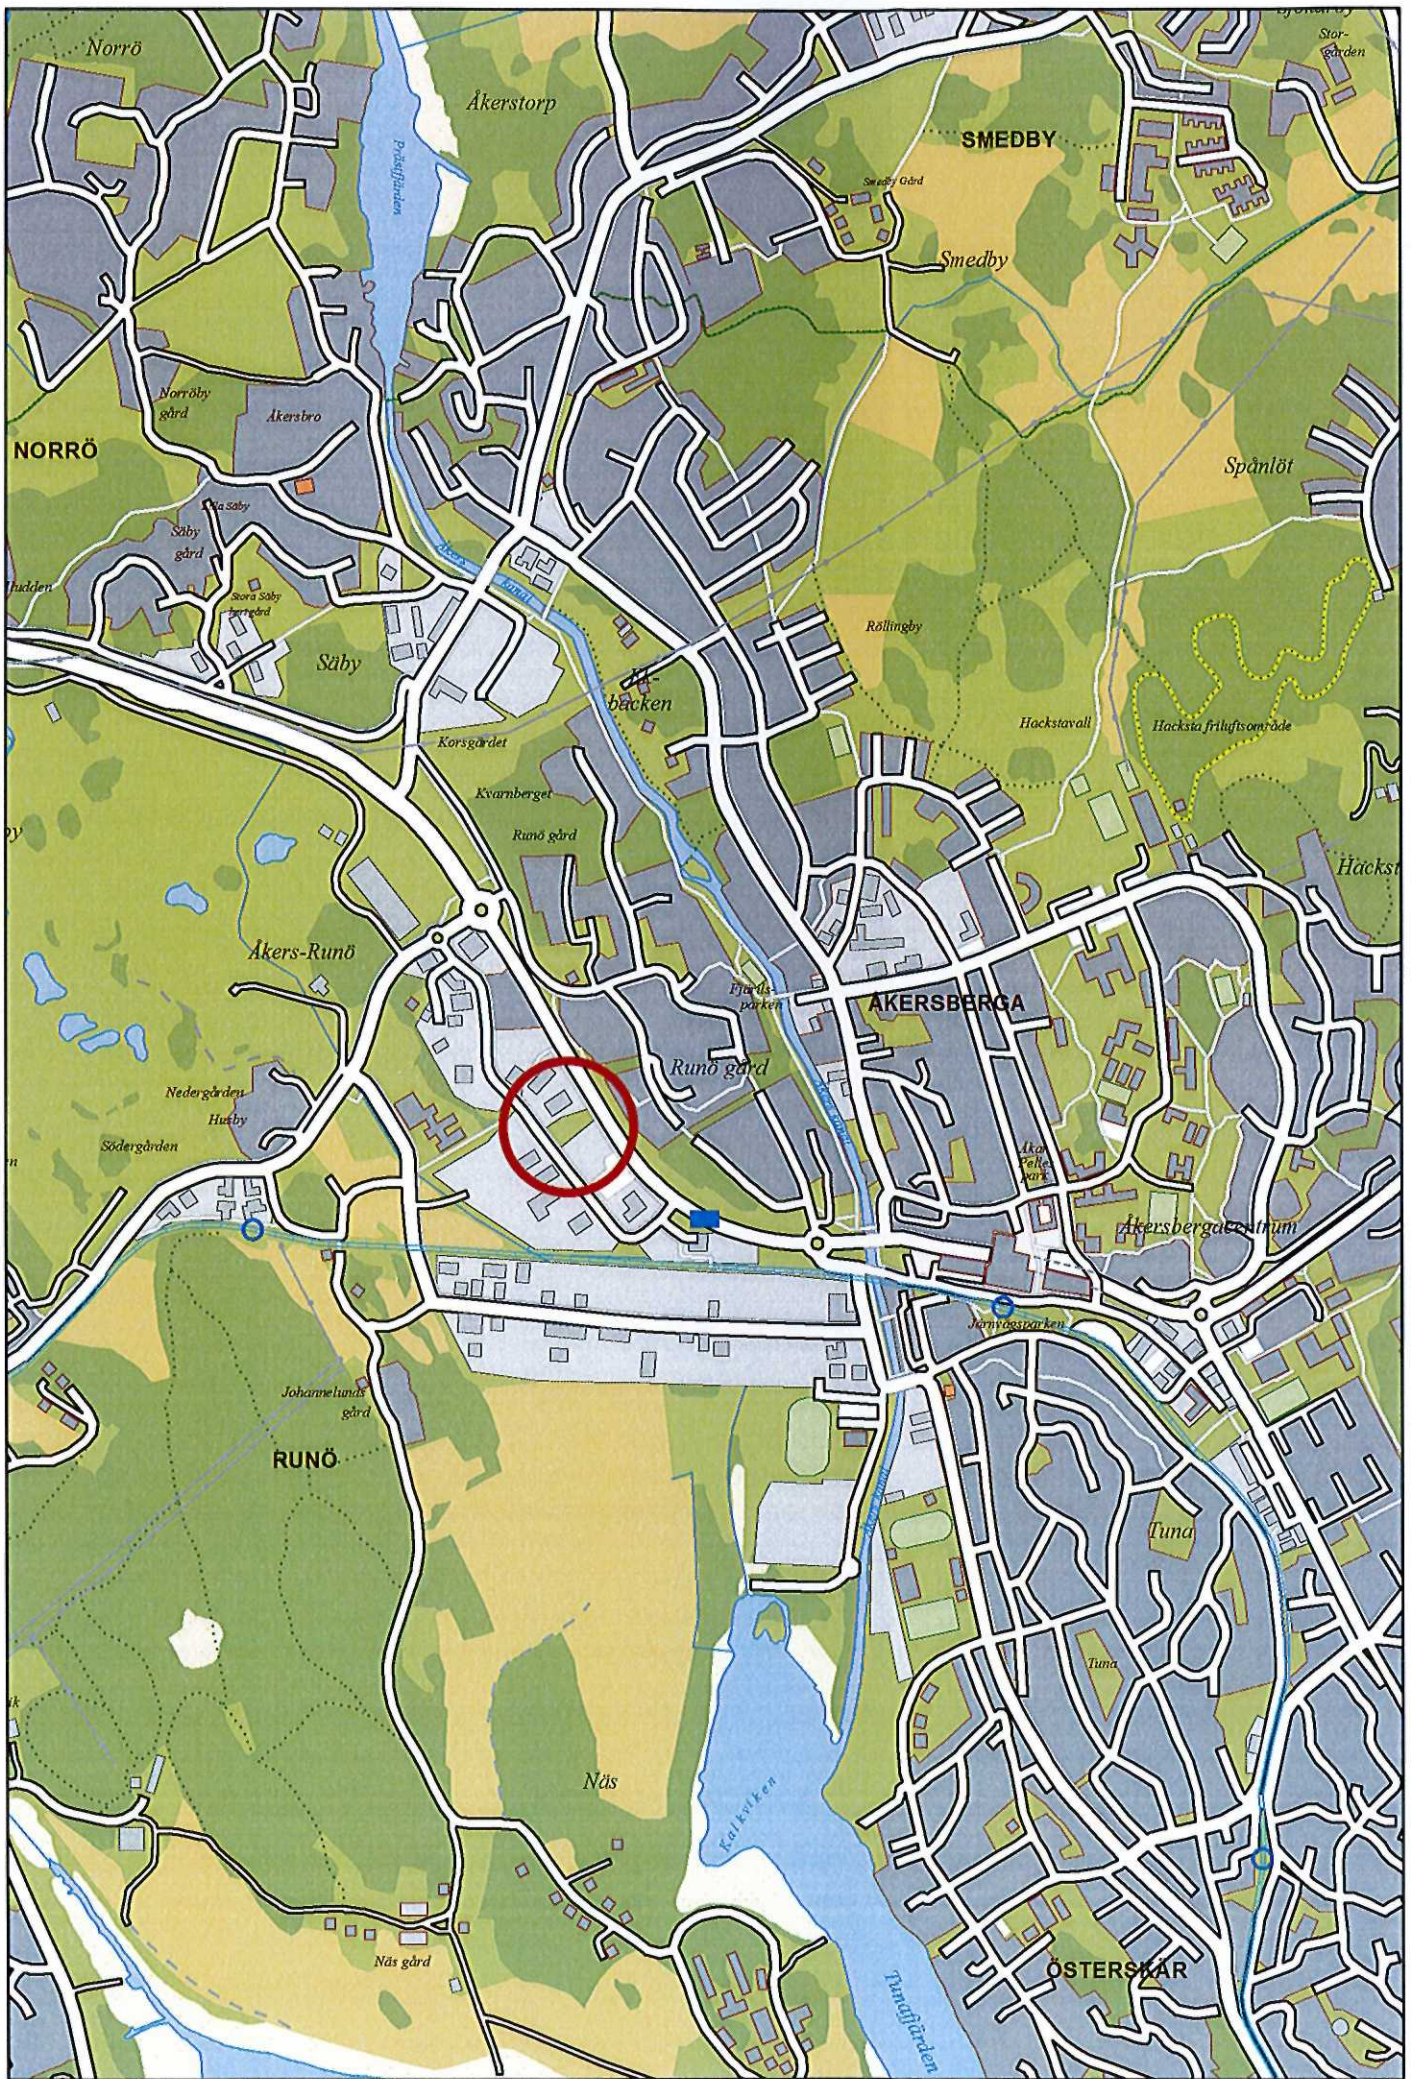

Bilagor

1. Karta över aktuellt markområde.

Kent Gullberg
Samhällsbyggnadschef

Viveka Larsson
Plan- och exploateringsenheten

Del av Runö 7:108

ÅKERSBERGA

276

Åkersberga centrum
Stationsgr.